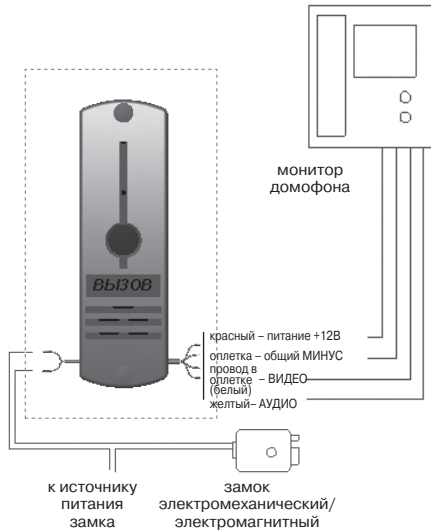

**Схема
подключения
вызывных
панелей**