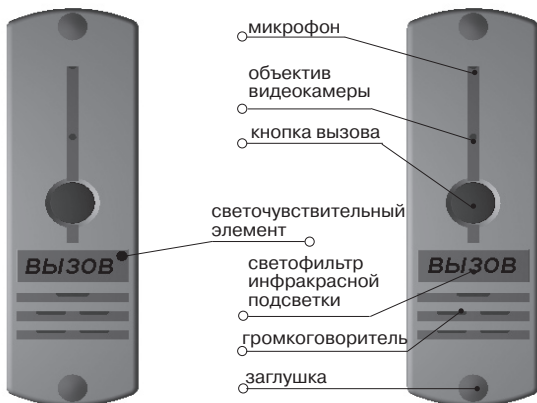

Дюбель $\varnothing$ 8 мм	2 шт.
Заглушка	2 шт.
Резистор 100 Ом	1 шт.
Угловой адаптер	1 шт.
Козырек	1 шт.
Винт М2х5	3 шт.
Винт М5х25	2 шт.
Руководство по эксплуатации	1 шт.
Пакет полиэтиленовый	1 шт.
Упаковочная коробка	1 шт.

КОНСТРУКЦИЯ ПАНЕЛИ МКВ-325